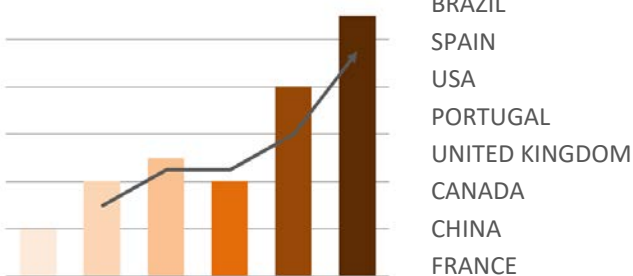

STATISTICS :

Una "app" contra el robo de los explosivos en las canteras

Dos coruñeses, tras la "app" que evita el robo de explosivos en las canteras. En Galicia se mueven cada año alrededor de 2.240 toneladas de este tipo de materiales.