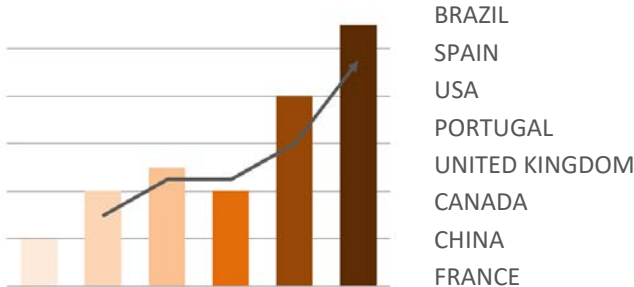

STATISTICS :

Natural slate in the city of the Inca (Peru)!

Antoine, who collaborates with be natural® every so often in the distribution of natural slate for internal and external uses went to Peru, and discovered natural slate near the famous Machu Picchu !

España : 600 000 € para el sector de la pizarra

El conselleiro de Economía, Empleo e Industria de la Xunta de Galicia, Francisco Conde, señaló que el nuevo Plan de Vivienda Eficiente de la Xunta incluye una nueva convocatoria del Renuewe de Loseta, que destina en este ejercicio 600.000 € a la dinamización del sector.

We ❤️ 1 entrée achetée = 1 ardoise

Le Château de Vaux-en-Champagne (France) a été racheté par un jeune entrepreneur qui a une idée originale : chaque entrée achetée correspond à l'achat d'une ardoise !