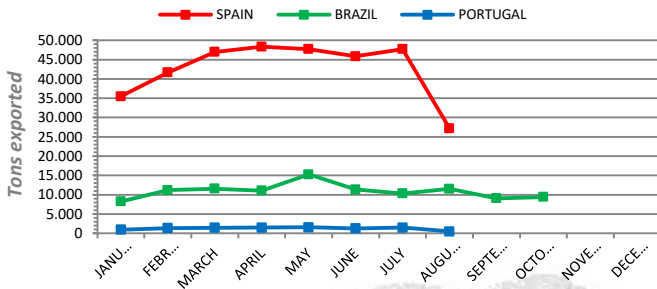

The World Slate News

EXPORT:

- Export BRAZIL (octobre 2011)
- Export SPAIN (agosto 2011)
- Export USA (septiembre 2011)
- Export PORTUGAL (agosto 2011)
- Import FRANCE (agosto 2011)

Export Information Slate