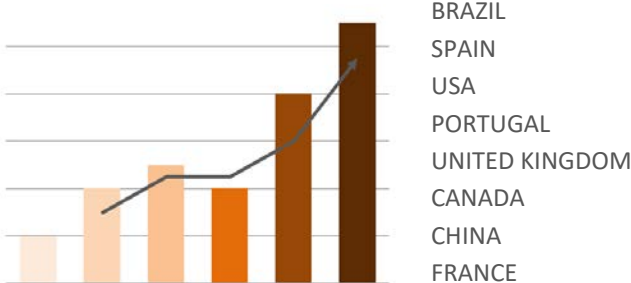

STATISTICS :

Pizarra : reducción del 1,7% de la facturación en 2015

Según los datos aportados por la patronal pizarrera, se ha registrado un descenso tanto en las exportaciones como en la facturación de las empresas.