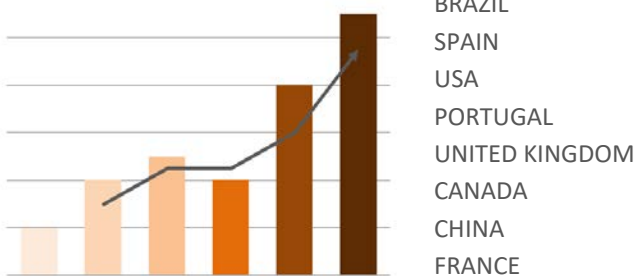

The World Slate News

STATISTICS :

TRADE SHOW :

Stockholm (Sweden), April 5th - 8th

Chicago (USA), April 18th - 21st

Honneur aux femmes !

Tablier de couvreur sur les hanches, campée sur un toit au milieu des prés, Karine s'active. Pour elle, "les toitures en ardoises anciennes ont le charme des maisons qui parlent".

Las canteras reclaman el arreglo de las carreteras

La Asociación Galega de Pizarristas reclama mejoras en las carreteras comarcales y provinciales de la comarca de Valdeorras. En el transcurso de la reunión también se habló sobre la problemática que genera el transporte de la pizarra.

U.S SLATE TODAY

The world of slate brought me to Philadelphia in Pennsylvania for the National Slate Association conference. This area has been well known in the early 1900's thanks to its Natural Slate production.