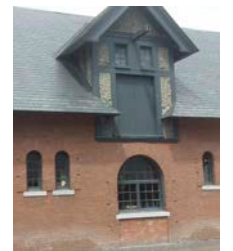

STATISTICS :

Casas modulares prefabricadas revestidas con pizarra

Casas Cube es una compañía dedicada a la fabricación modular de viviendas revestidas con mármol y pizarra. La finalidad es conseguir módulos portables habitables.

TRADE SHOW :

Las Vegas (USA), January 19<sup>th</sup> - 22<sup>nd</sup>

Praga (Czech Republic), January 21<sup>st</sup> - 23<sup>rd</sup>

Tours (France) : la toiture de la gare rénovée

Les ardoises des ailes Est et Ouest ont été déposées et des neuves les remplaceront. Une restauration qui s'inscrit dans la préservation du patrimoine engagé par la SNCF depuis plusieurs années.

We ❤️ The slate origins

The legendary origin of slate as a roofing material centers on Saint Lezin, the French Bishop of Angers. He is said to have improvised protection by arranging, tent-like, slabs of outcropping rock along the pathway. Read more

Job of the month

Nuevo tejado para el Opera de Hanoi : la pizarra viene de las canteras de Vietnam.

U.S SLATE TODAY

The choice between a Vermont quarried domestic slate and an imported slate from Spain is in many ways a decision on color and characteristics and sometimes matching an existing project...