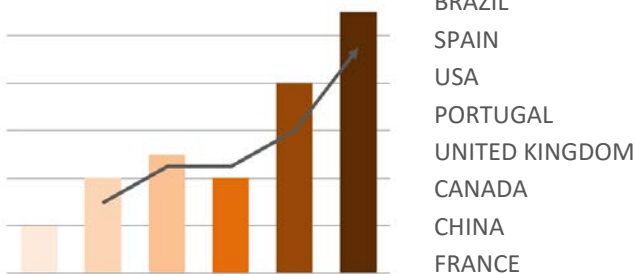

STATISTICS :

Casas modulares prefabricadas revestidas con pizarra

Casas Cube es una compañía dedicada a la fabricación modular de viviendas revestidas con mármol y pizarra. La finalidad es conseguir módulos portables habitables.