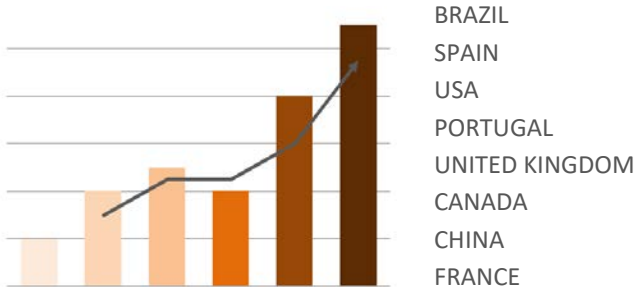

STATISTICS :

Natural slate for façade is back !

The use of natural roofing slate for Façade has been proved for decades in Germany, France and in the US among others. The piece of slate for façade is the same than for roofing. Today, thanks to a new generation of architects and designers, natural roofing slate façade has been revisited...

Presbytère de Ploërdut : toiture d'antan retrouvée !

L'ancienne mairie-école de Ploërdut (Bretagne) va recevoir une nouvelle toiture identique à celle d'antan. Début du chantier à la mi-décembre pour une durée de 3 mois.