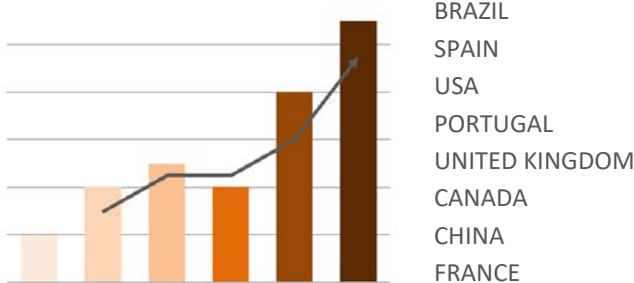

STATISTICS :

TRADE SHOW :

Paris (France), November

Dubai (E.A.U.), November 23rd - 26th

International Building & Construction Show

Ardoise de Travassac : 20 ans de plus !

La carrière exploitant l'ardoise de Travassac (Limousin – France) a reçu une autorisation de renouvellement d'exploitation pour les vingt prochaines années.