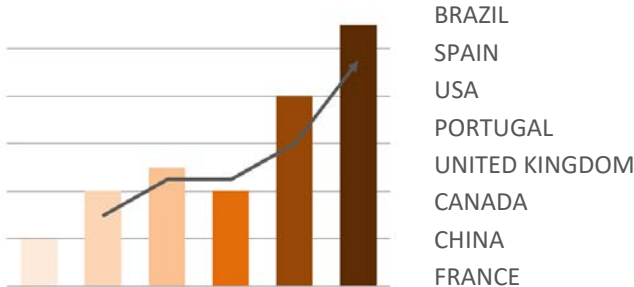

STATISTICS :

Un 2% menos para el sector de la pizarra

El sector de la pizarra factura un 2% menos en el primer semestre. Los datos hablan de 244.100 toneladas exportadas por las canteras gallegas y de Castilla y León, con una facturación de 130.975.136 euros. Estas cifras están un 2 % por debajo de las del mismo periodo de 2014...

Restauration de caractère en Ariège (France)

Depuis sept ans, Thierry Klinka est installé en Ariège comme artisan : "L'objectif de mon intervention est de préserver une des caractéristiques du patrimoine architectural local en ardoise traditionnelle"...