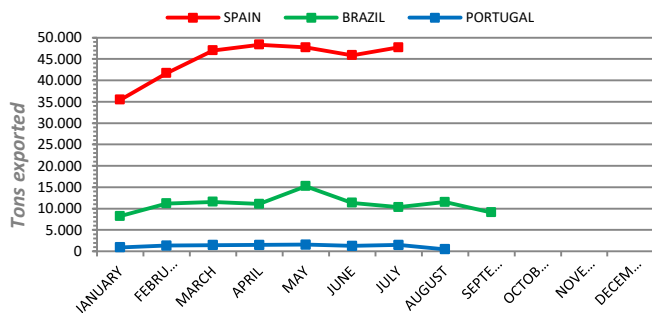

The World Slate News

EXPORT:

- Export BRAZIL (octubre 2011)
- Export SPAIN (julio 2011)
- Export USA (agosto 2011)
- Export PORTUGAL (agosto 2011)
- Import FRANCE (agosto 2011)

Export Information Slate

TRADE SHOW: