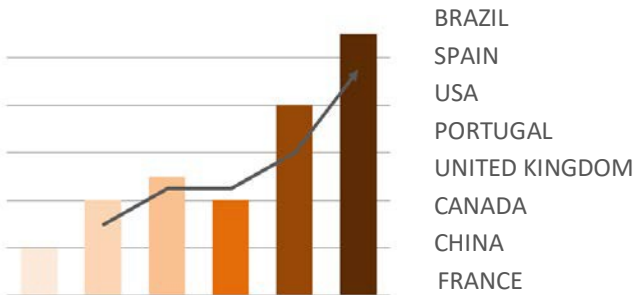

The World Slate News

STATISTICS:

La pizarra aumenta sus ventas al exterior

El sector de la pizarra en Galicia cerró el 2014 con un incremento del 4 % en el volumen de exportación (el mercado nacional es residual) sobre el ejercicio anterior. Es un dato en positivo, con esas 470.317,15 toneladas de piedra natural vendidas.

JOB of the month :

La rénovation du Château de Montfort (Dordogne, France). Un chantier qui s'étale sur 2 ans.

TRADE SHOW :

Barcelona (Spain), May 19th - 23th

Beyond Building Barcelona
Reengineering
CONSTRUMAT
19 - 23 MAYO 2015
RECINTO GRAN VIA