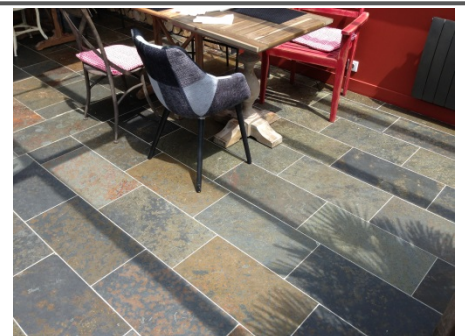

JOB of the month:

Restaurant
CHEZ FERNAND
à Guérande (44)

Venez nombreux admirer l'ardoise RUSTY !

Logos include: QUECC, glendyne®, PIZARRAS GALLEGAS, TRAIMER, Welsh/Slate, CampoSlate, Pizarras y derivados, cabe logistics, DIGAFER, platospizarras, Killoran Slate, MICAPEL SLATE, STEL Don TRANSPORTS, GalCar, s.a., SIG Pizarras, LD Lines, solicel, QWIK, Federación Española de la Piedra Natural, PIZ-MONFORT, Pizarras J Bernardos, Slate, and NSA.