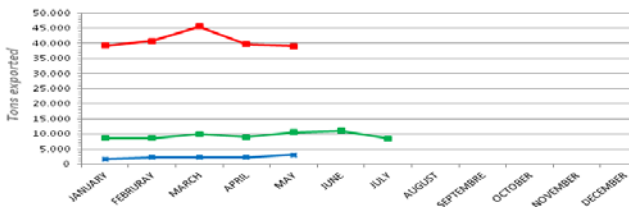

The World Slate News

EXPORT:

- Export BRAZIL (June 2012)
- Export SPAIN (April 2012)
- Export USA (May 2012)
- Export PORTUGAL (April 2012)
- Import FRANCE (April 2012)

Export Information Slate

TRADE SHOW:

Verona (ITALIA):

Helsinki (FINLAND):

Istanbul (TURKEY):

Rennes (FRANCE):

be natural® TEAM visits the Puebla de Sanabria-Ourense (SPAIN)

La exportación de pizarra cae un 8% por el mercado francés
El desplome de las ventas al hasta ahora mayor importador augura un otoño difícil en el sector...